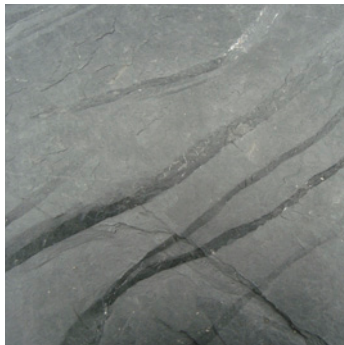

SCHIEFERWERK
LOTHARHEIL
SEIT 1857

Teichmann SchieferZentrum